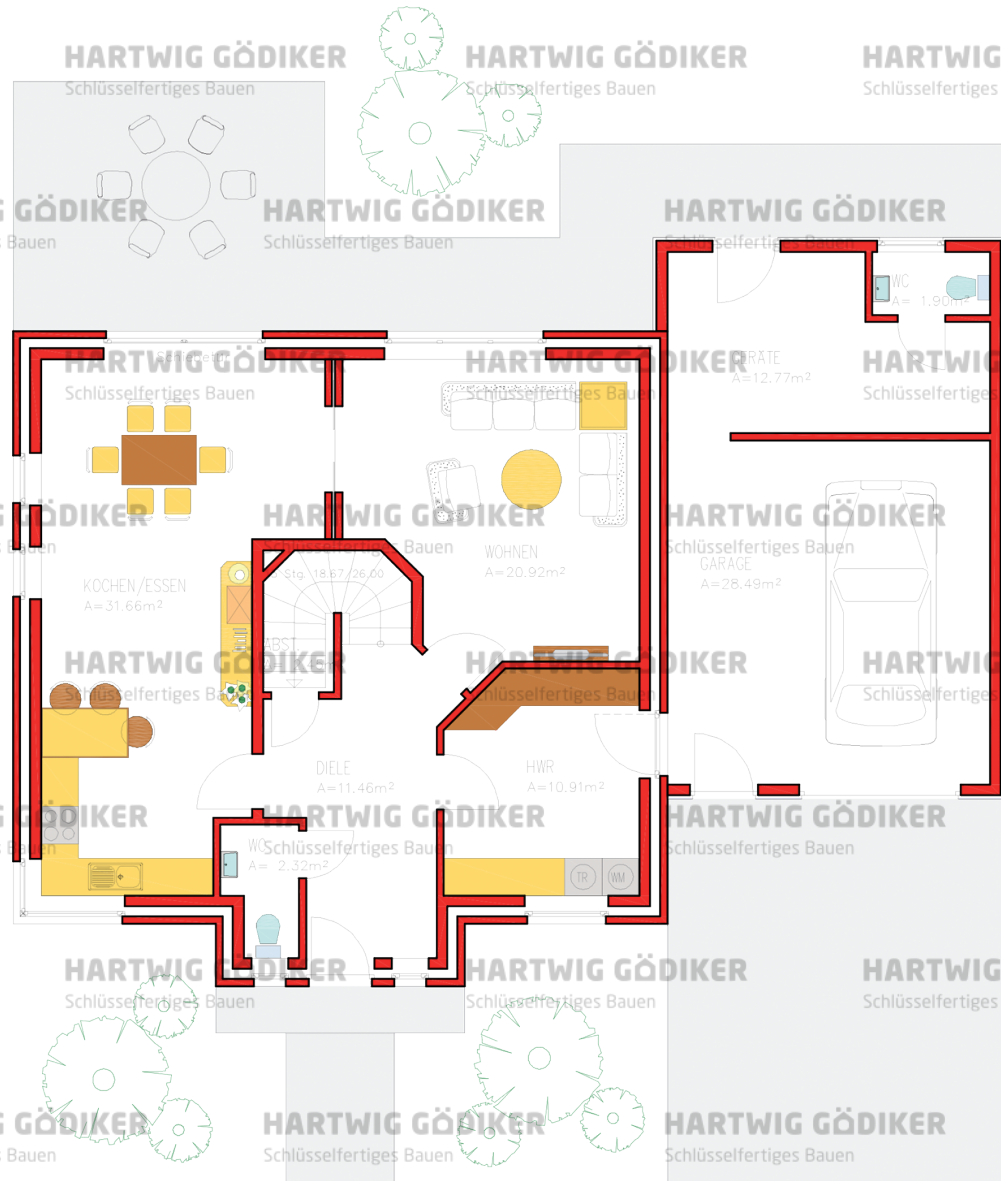

EHA1005

EINFAMILIENHAUS

WOHNFLÄCHE: 148,21 m²

EG: 80,04 m² | DG: 68,17 m²

HARTWIG GÖDIKER
Schlüsselfertiges Bauen

HARTWIG GÖDIKER
Schlüsselfertiges Bauen

HARTWIG GÖDIKER
Schlüsselfertiges Bauen

HARTWIG GÖDIKER
Schlüsselfertiges Bauen