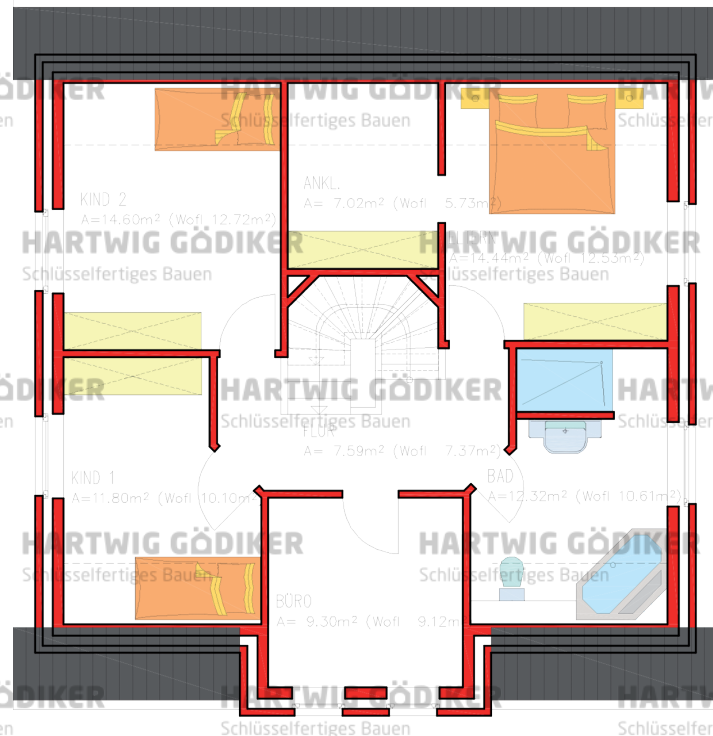

EHA1005

EINFAMILIENHAUS

WOHNFLÄCHE: 148,21 m²

EG: 80,04 m² | DG: 68,17 m²

HARTWIG GÖDIKER
Schlüsselfertiges Bauen

HARTWIG GÖDIKER
Schlüsselfertiges Bauen

HARTWIG GÖDIKER
Schlüsselfertiges Bauen

HARTWIG GÖDIKER
Schlüsselfertiges Bauen