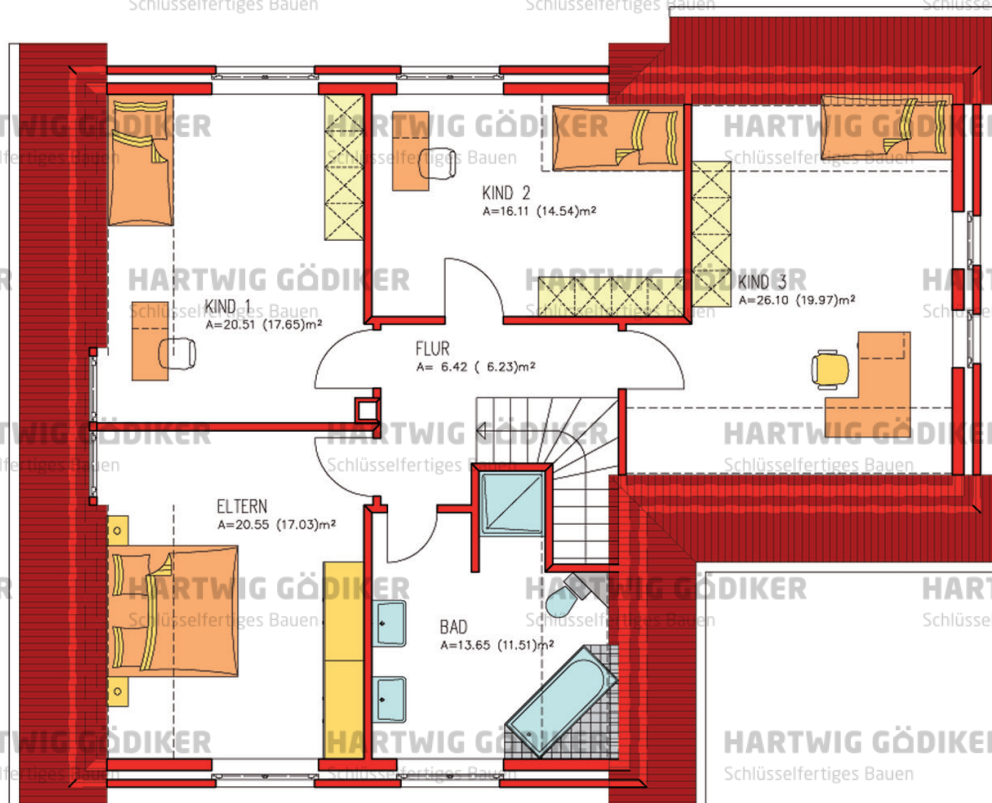

HARTWIG GÖDIKER

Schlüsselfertiges Bauen

HARTWIG GÖDIKER

Schlüsselfertiges Bauen

HARTWIG GÖDIKER

Schlüsselfertiges Bauen

HARTWIG GÖDIKER

Schlüsselfertiges Bauen