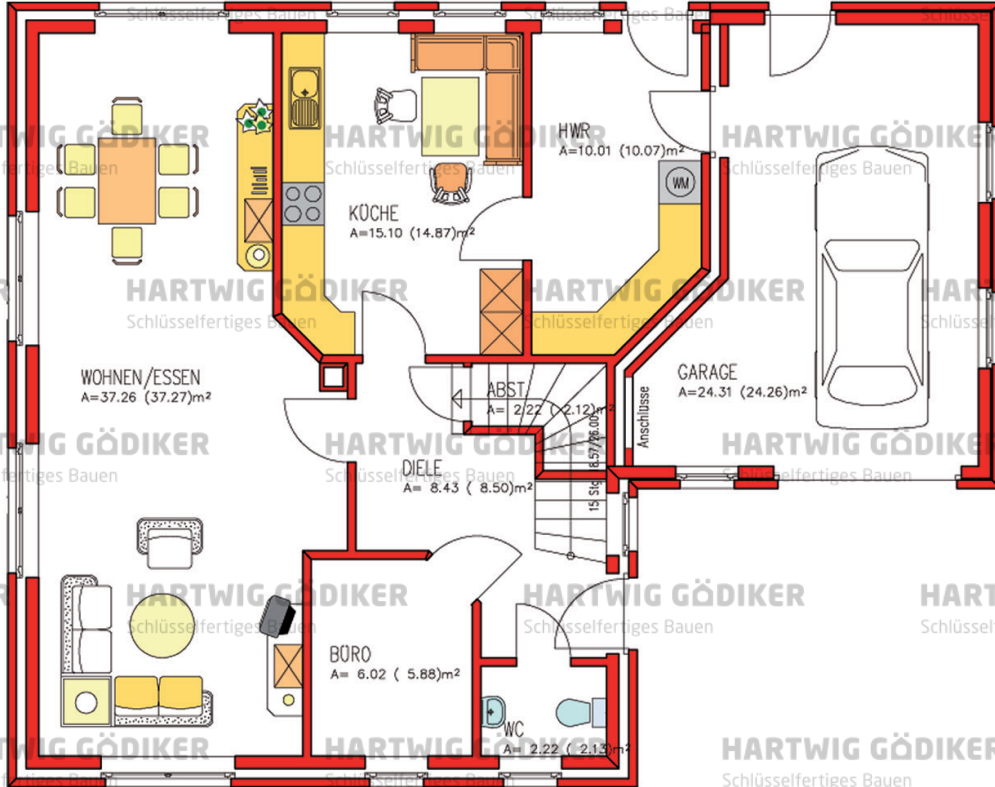

HARTWIG GÖDIKER

Schlüsselfertiges Bauen

EHA2209

EINFAMILIENHAUS

WOHNFLÄCHE: 166,77 m²

EG: 80,84 m² | DG: 86,93 m²

HARTWIG GÖDIKER

Schlüsselfertiges Bauen

HARTWIG GÖDIKER

Schlüsselfertiges Bauen

HARTWIG GÖDIKER

Schlüsselfertiges Bauen

HARTWIG GÖDIKER

Schlüsselfertiges Bauen

HARTWIG GÖDIKER

Schlüsselfertiges Bauen

HARTWIG GÖDIKER

Schlüsselfertiges Bauen

HARTWIG GÖDIKER

Schlüsselfertiges Bauen

HARTWIG GÖDIKER

Schlüsselfertiges Bauen