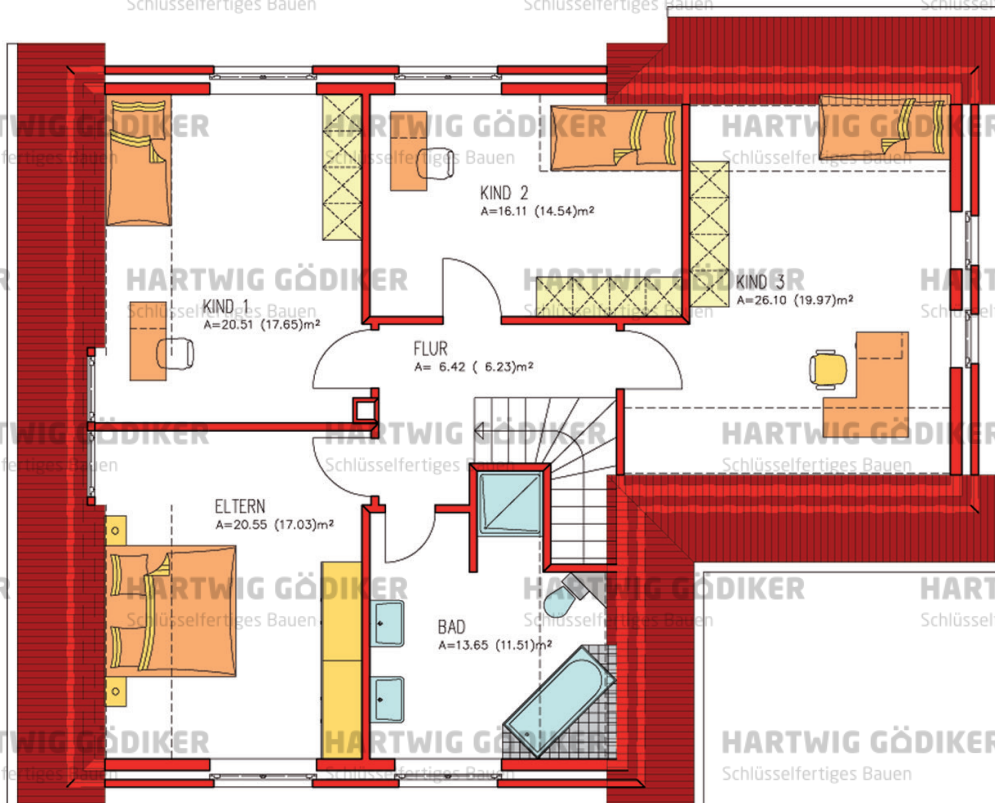

HARTWIG GÖDIKER

Schlüsselfertiges Bauen

HARTWIG GÖDIKER

Schlüsselfertiges Bauen

HARTWIG GÖDIKER

Schlüsselfertiges Bauen

HARTWIG GÖDIKER

Schlüsselfertiges Bauen