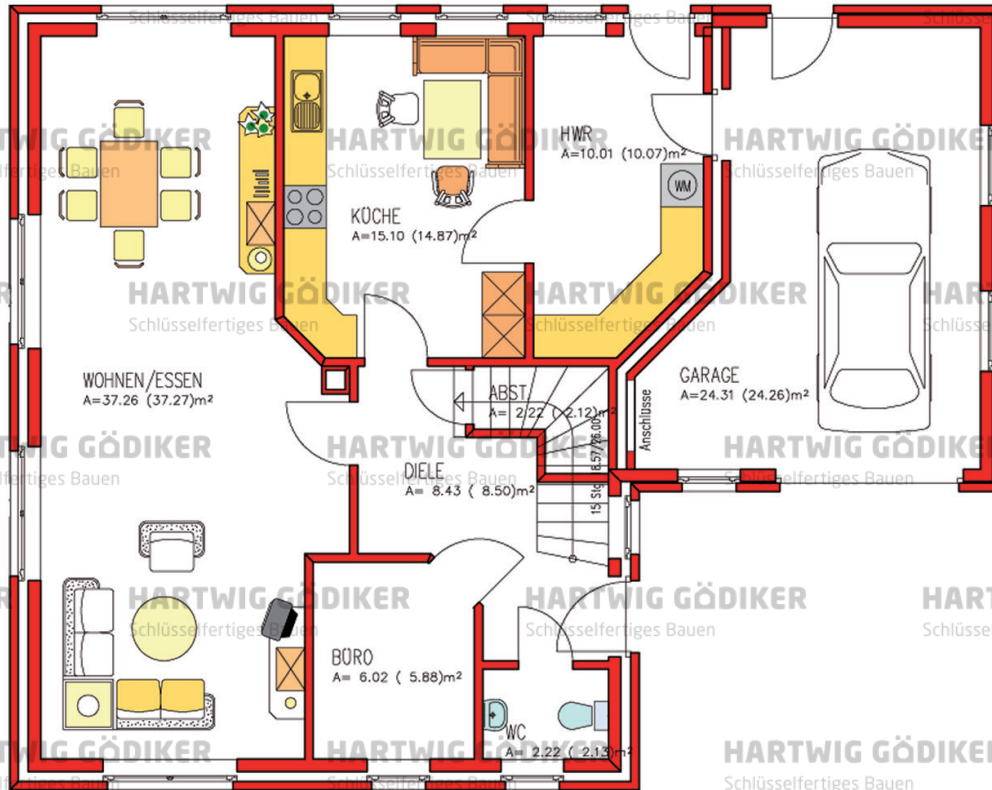

HARTWIG GÖDIKER

Schlüsselfertiges Bauen

EHA2209

EINFAMILIENHAUS

WOHNFLÄCHE: 166,77 m²

EG: 80,84 m² | DG: 86,93 m²

HARTWIG GÖDIKER

Schlüsselfertiges Bauen

HARTWIG GÖDIKER

Schlüsselfertiges Bauen

HARTWIG GÖDIKER

Schlüsselfertiges Bauen

HARTWIG GÖDIKER

Schlüsselfertiges Bauen

HARTWIG GÖDIKER

Schlüsselfertiges Bauen

HARTWIG GÖDIKER

Schlüsselfertiges Bauen

HARTWIG GÖDIKER

Schlüsselfertiges Bauen

HARTWIG GÖDIKER

Schlüsselfertiges Bauen