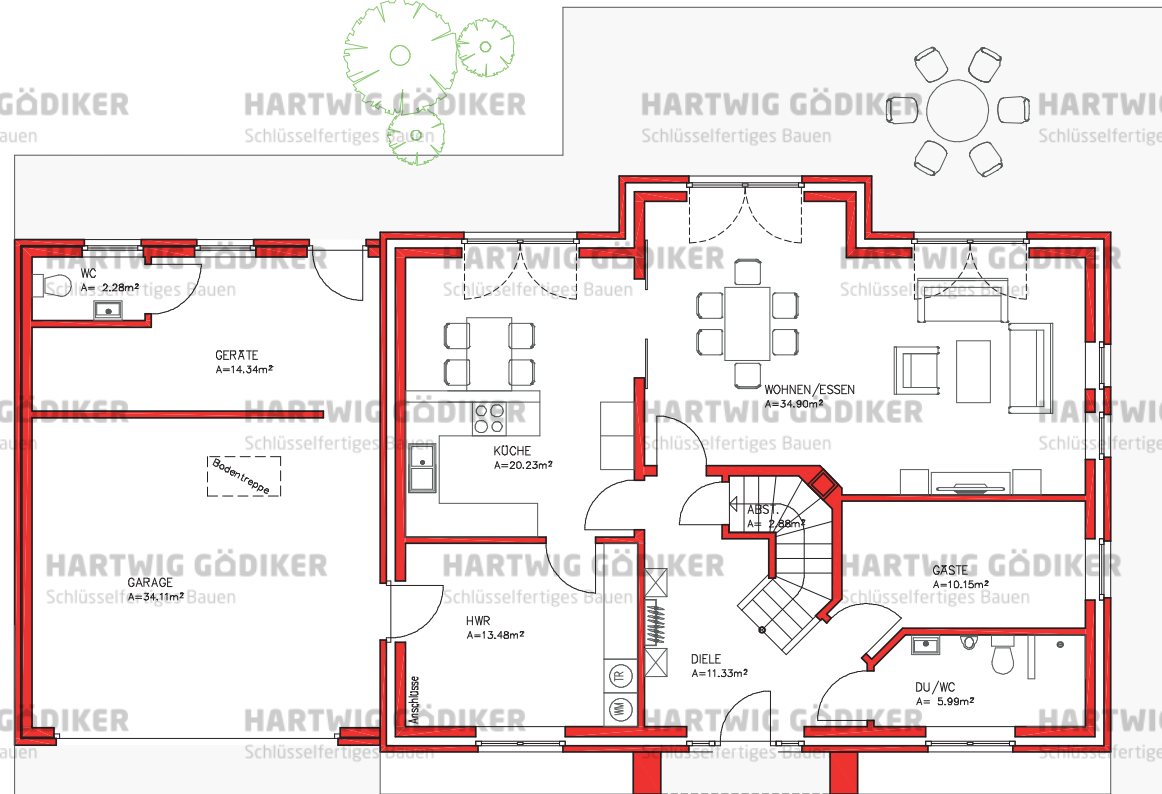

GÖDIKER

Bauen

HARTWIG GÖDIKER

Schlüsselfertiges Bauen

HARTWIG GÖDIKER

Schlüsselfertiges Bauen

HARTWIG GÖDIKER

Schlüsselfertiges Bauen

HARTWIG GÖDIKER

Schlüsselfertiges Bauen

HARTWIG GÖDIKER

Schlüsselfertiges Bauen

HARTWIG GÖDIKER

Schlüsselfertiges Bauen

HARTWIG GÖDIKER

Schlüsselfertiges Bauen