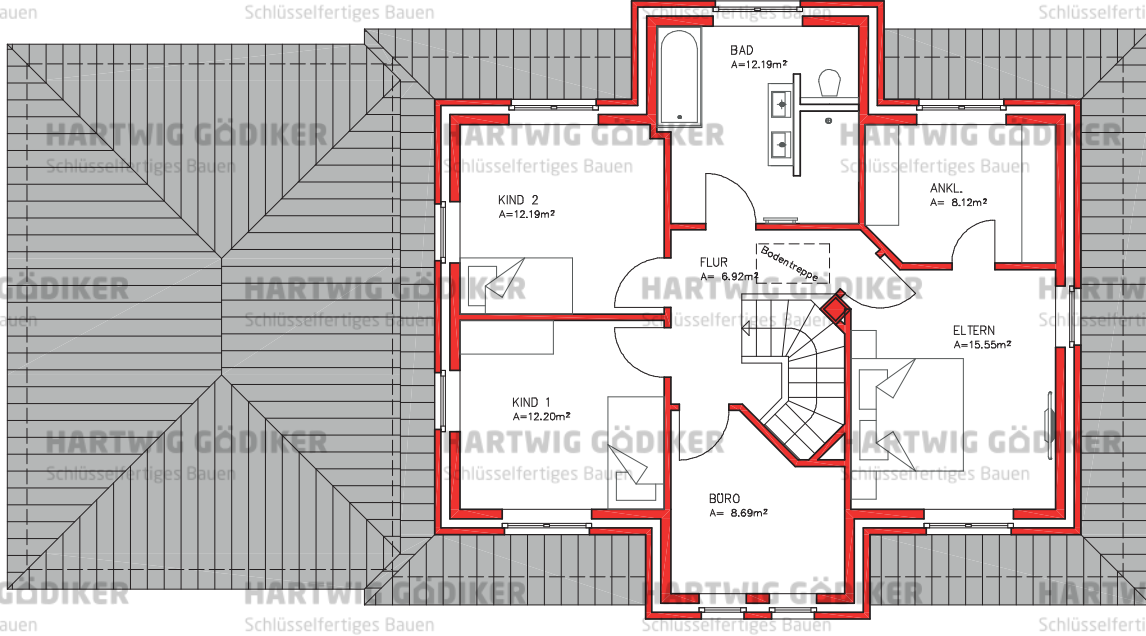

HARTWIG GÖDIKER

Schlüsselfertiges Bauen

EH1015

EINFAMILIENHAUS

WOHNFLÄCHE: 174,82 m²

EG: 100,39 m² | DG: 74,43 m²

HARTWIG GÖDIKER

Schlüsselfertiges Bauen

HARTWIG GÖDIKER

Schlüsselfertiges Bauen

HARTWIG GÖDIKER

Schlüsselfertiges Bauen

HARTWIG GÖDIKER

Schlüsselfertiges Bauen

HARTWIG GÖDIKER

Schlüsselfertiges Bauen

HARTWIG GÖDIKER

Schlüsselfertiges Bauen

HARTWIG GÖDIKER

Schlüsselfertiges Bauen

HARTWIG GÖDIKER

Schlüsselfertiges Bauen