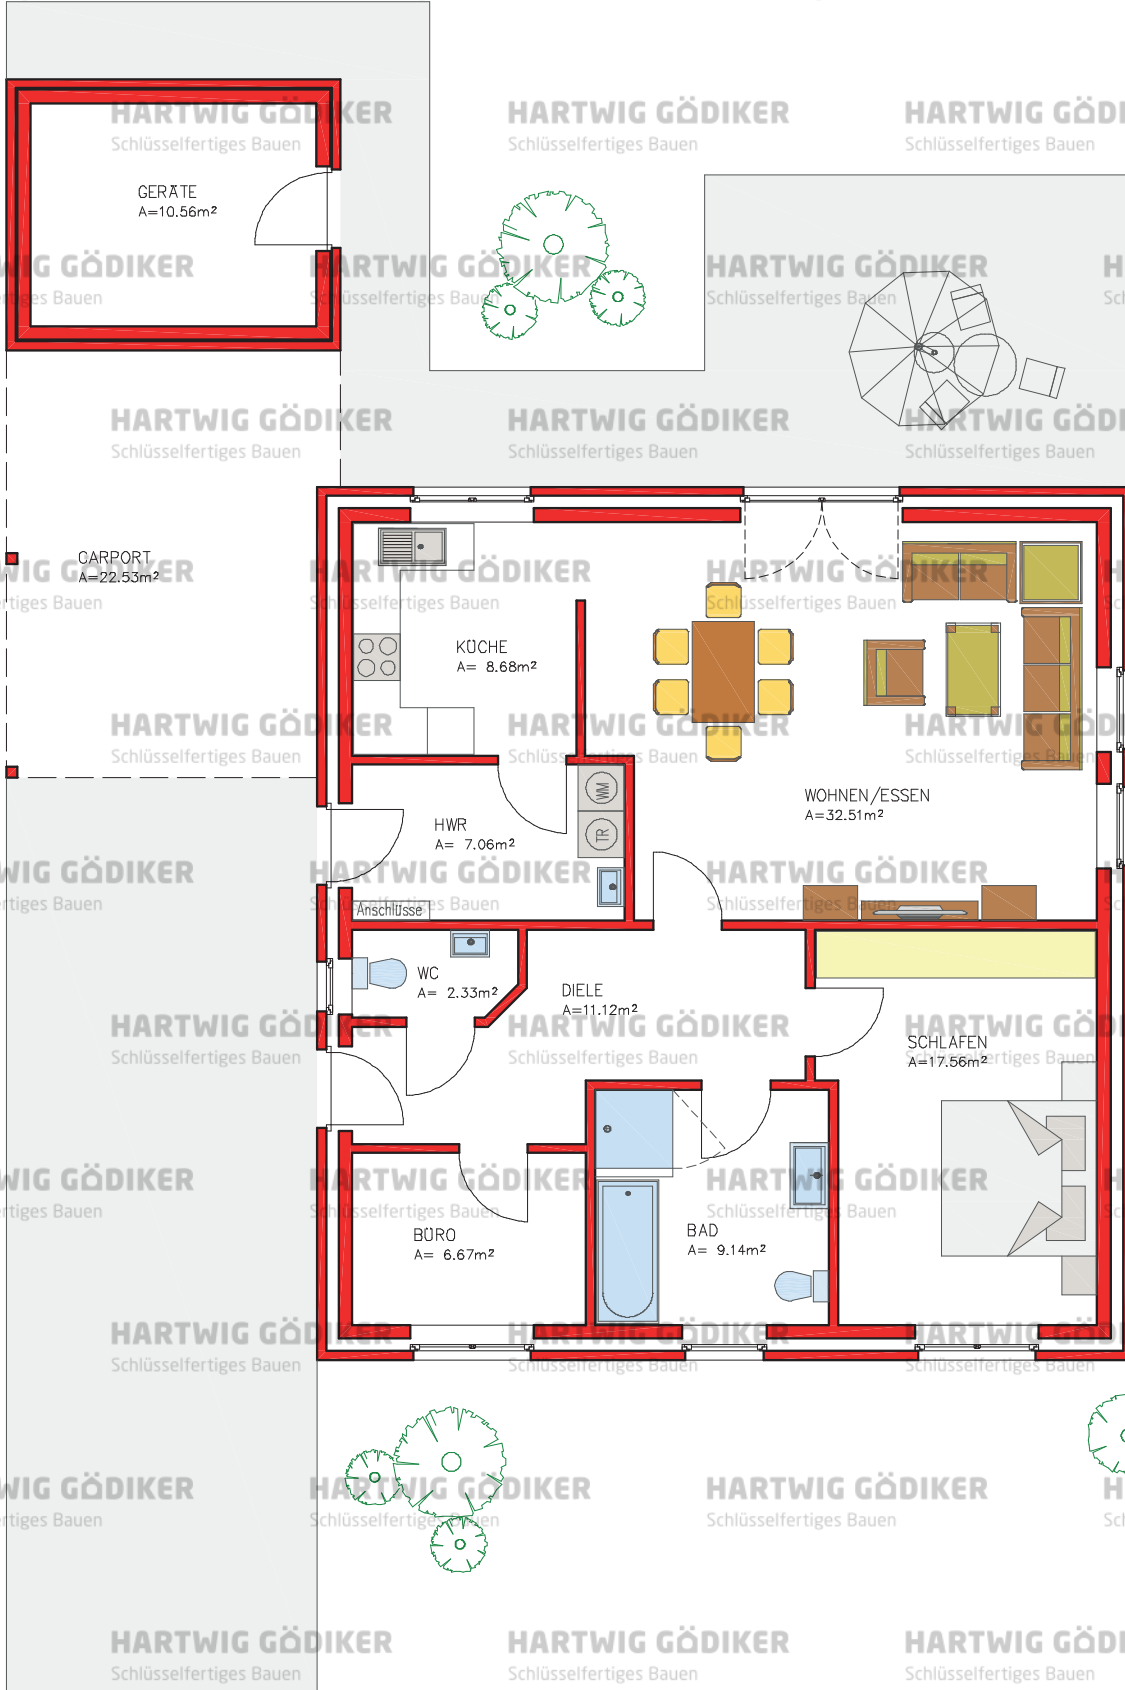

HARTWIG GÖDIKER

Schlüsselfertiges Bauen

BUA1021

BUNGALOW

WOHNFLÄCHE: 94,57 m²

HARTWIG GÖDIKER

Schlüsselfertiges Bauen

HARTWIG GÖDIKER

Schlüsselfertiges Bauen

HARTWIG GÖDIKER

Schlüsselfertiges Bauen

Schlüsselfertiges Bauen

HARTWIG GÖDIKER

Schlüsselfertiges Bauen

HARTWIG GÖDIKER

Schlüsselfertiges Bauen

HARTWIG GÖDIKER

Schlüsselfertiges Bauen

HARTWIG GÖDIKER

Schlüsselfertiges Bauen

HARTWIG GÖDIKER

Schlüsselfertiges Bauen

HARTWIG GÖDIKER

Schlüsselfertiges Bauen

HARTWIG GÖDIKER

Schlüsselfertiges Bauen

HARTWIG GÖDIKER

Schlüsselfertiges Bauen