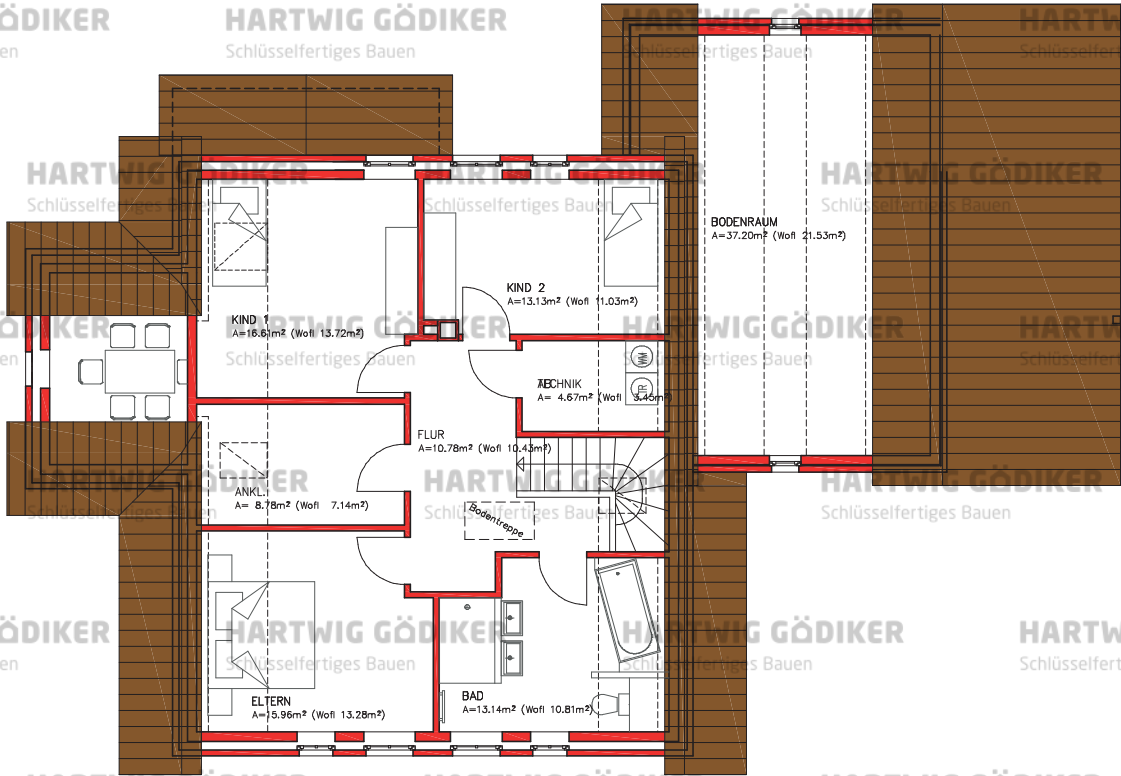

HARTWIG GÖDIKER

Schlüsselfertiges Bauen

EH1076

EINFAMILIENHAUS

WOHNFLÄCHE: 170,01 m²

EG: 100,15 m² | DG: 69,86 m²

HARTWIG GÖDIKER

Schlüsselfertiges Bauen

HARTWIG GÖDIKER

Schlüsselfertiges Bauen

HARTWIG GÖDIKER

Schlüsselfertiges Bauen

HARTWIG GÖDIKER

Schlüsselfertiges Bauen