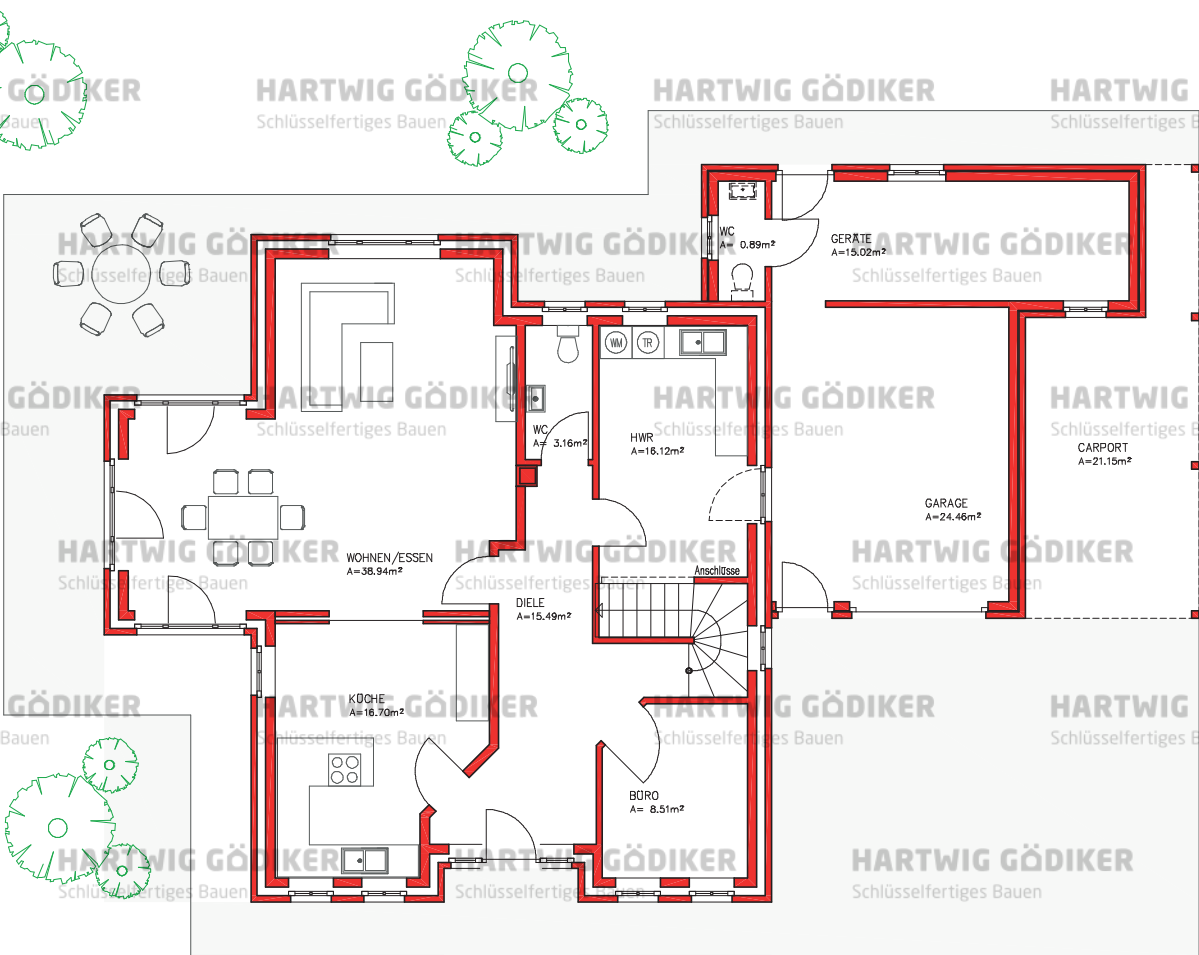

HARTWIG GÖDIKER

Schlüsselfertiges Bauen

HARTWIG GÖDIKER

Schlüsselfertiges Bauen

HARTWIG GÖDIKER

Schlüsselfertiges Bauen

HARTWIG GÖDIKER

Schlüsselfertiges Bauen