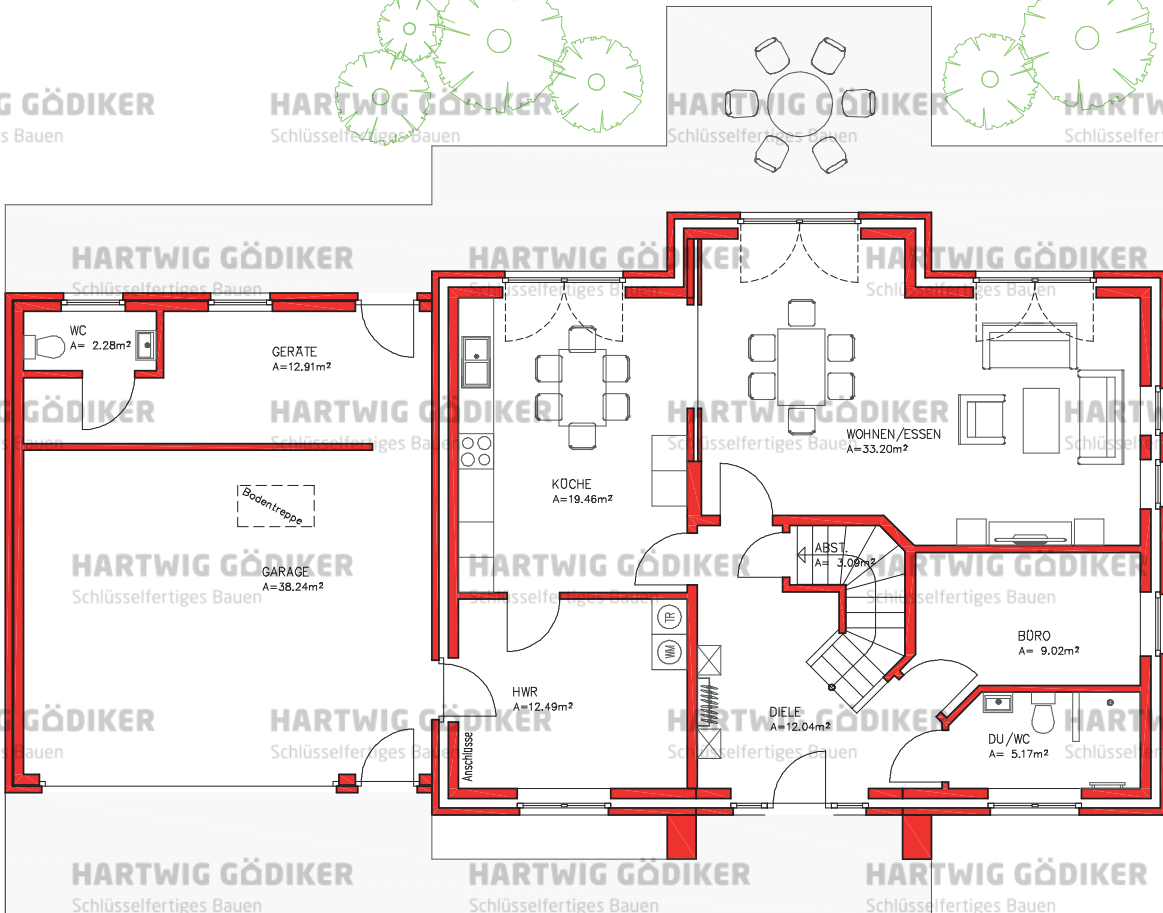

GÖDIKER

Bauen

HARTWIG GÖDIKER

Schlüsselfertiges Bauen

HARTWIG GÖDIKER

Schlüsselfertiges Bauen

HARTWIG GÖDIKER

Schlüsselfertiges Bauen

HARTWIG

Schlüsselfertiges

HARTWIG GÖDIKER

Schlüsselfertiges Bauen

HARTWIG GÖDIKER

Schlüsselfertiges Bauen

HARTWIG GÖDIKER

Schlüsselfertiges Bauen

HARTWIG GÖDIKER

Schlüsselfertiges Bauen