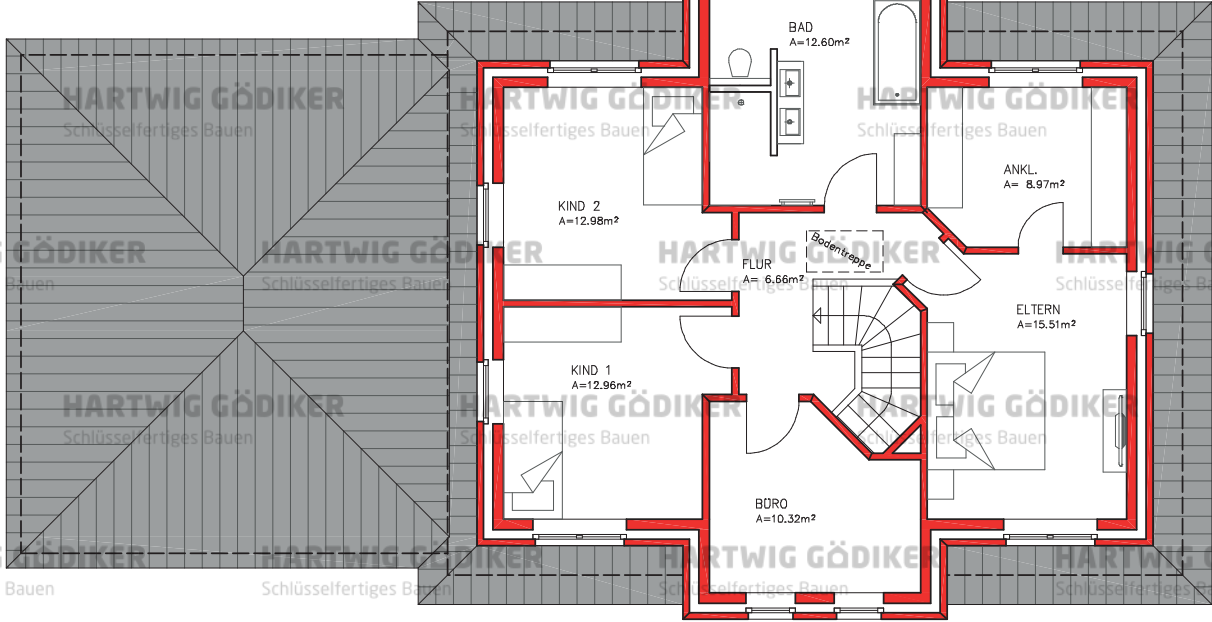

HARTWIG GÖDIKER

Schlüsselfertiges Bauen

EH1059

EINFAMILIENHAUS

WOHNFLÄCHE: 174,53 m²

EG: 96,01 m² | DG: 78,52 m²

HARTWIG GÖDIKER

Schlüsselfertiges Bauen

HARTWIG GÖDIKER

Schlüsselfertiges Bauen

HARTWIG GÖDIKER

Schlüsselfertiges Bauen

HARTWIG GÖDIKER

Schlüsselfertiges Bauen

HARTWIG GÖDIKER

Schlüsselfertiges Bauen

HARTWIG GÖDIKER

Schlüsselfertiges Bauen

HARTWIG GÖDIKER

Schlüsselfertiges Bauen

HARTWIG GÖDIKER

Schlüsselfertiges Bauen