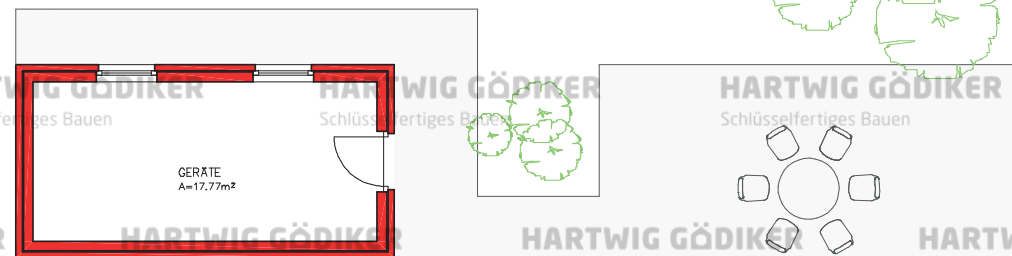

EH1036

EINFAMILIENHAUS

WOHNFLÄCHE: 150,05 m²

EG: 80,46 m² | DG: 69,59 m²

HARTWIG GÖDIKER
Schlüsselfertiges Bauen

HARTWIG GÖDIKER
Schlüsselfertiges Bauen

HARTWIG GÖDIKER
Schlüsselfertiges Bauen

HARTWIG GÖDIKER
Schlüsselfertiges Bauen