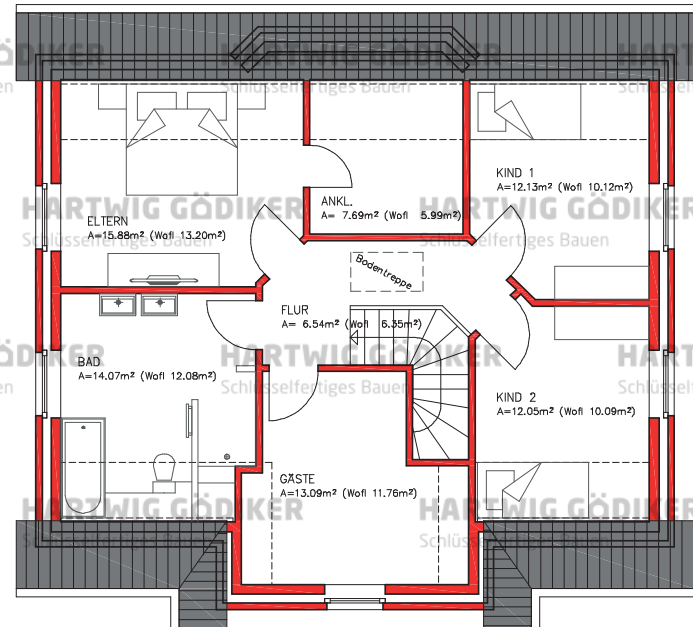

EH1036

EINFAMILIENHAUS

WOHNFLÄCHE: 150,05 m²

EG: 80,46 m² | DG: 69,59 m²

HARTWIG GÖDIKER
Schlüsselfertiges Bauen

HARTWIG GÖDIKER
Schlüsselfertiges Bauen

HARTWIG GÖDIKER
Schlüsselfertiges Bauen

HARTWIG GÖDIKER
Schlüsselfertiges Bauen