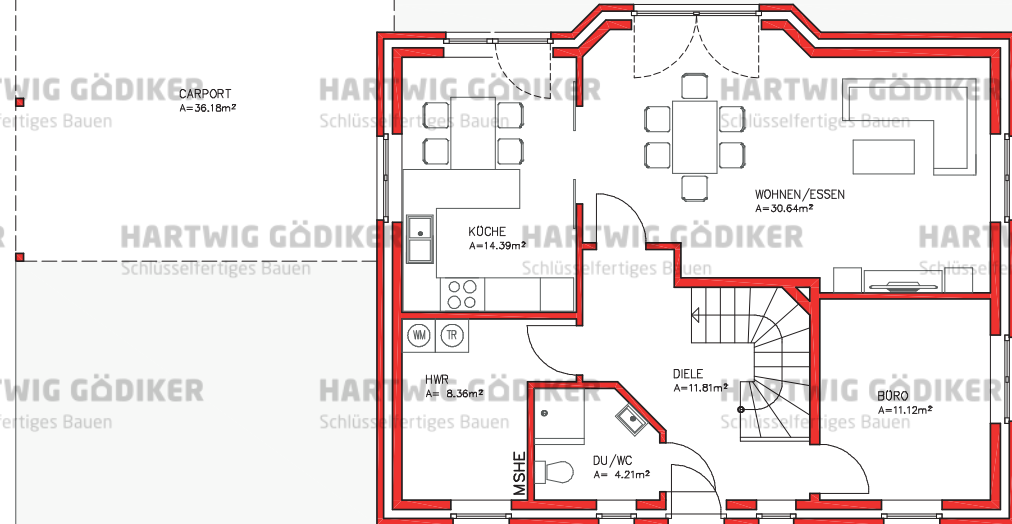

EH1036

EINFAMILIENHAUS

WOHNFLÄCHE: 150,05 m²

EG: 80,46 m² | DG: 69,59 m²

HARTWIG GÖDIKER
Schlüsselfertiges Bauen

HARTWIG GÖDIKER
Schlüsselfertiges Bauen

HARTWIG GÖDIKER
Schlüsselfertiges Bauen

HARTWIG GÖDIKER
Schlüsselfertiges Bauen