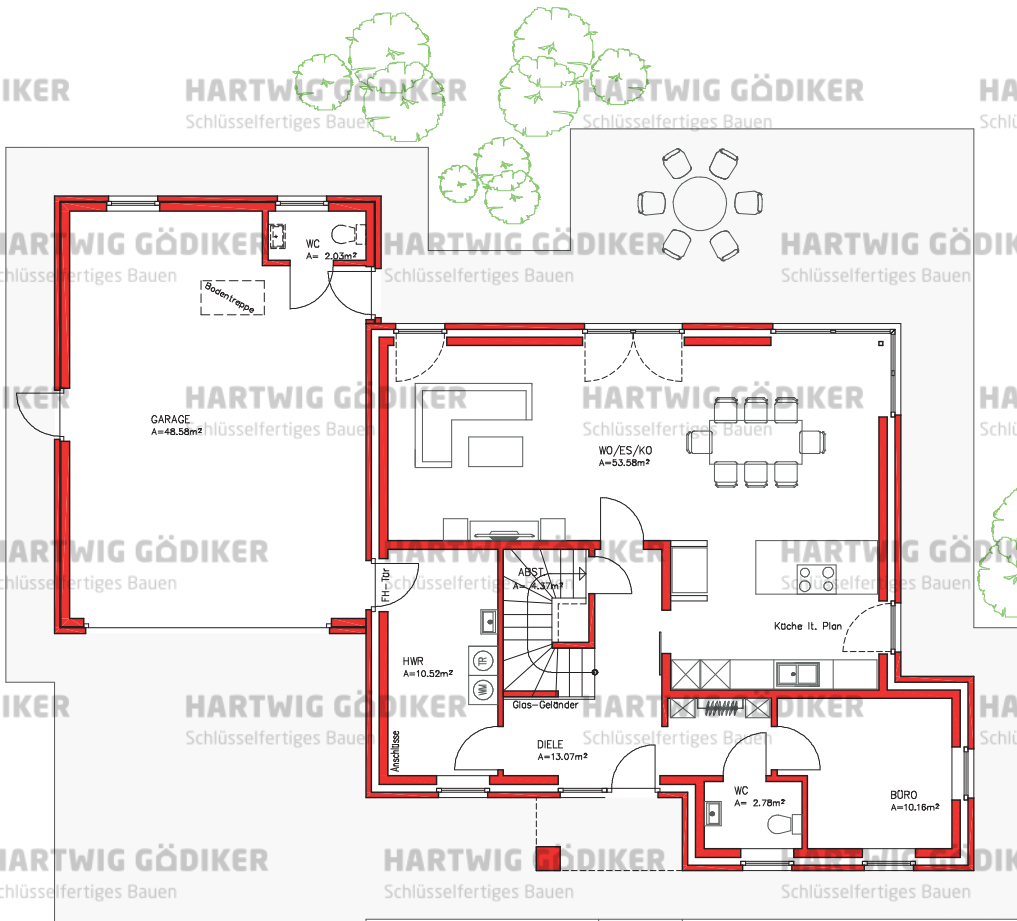

GÖDIKER

Bauen

HARTWIG GÖDIKER

Schlüsselfertiges Bauen

HARTWIG GÖDIKER

Schlüsselfertiges Bauen

HARTWIG GÖDIKER

Schlüsselfertiges Bauen

HARTWIG

Schlüsselfertiges

HARTWIG GÖDIKER

Schlüsselfertiges Bauen

HARTWIG GÖDIKER

Schlüsselfertiges Bauen

HARTWIG GÖDIKER

Schlüsselfertiges Bauen

HARTWIG GÖDIKER

Schlüsselfertiges Bauen