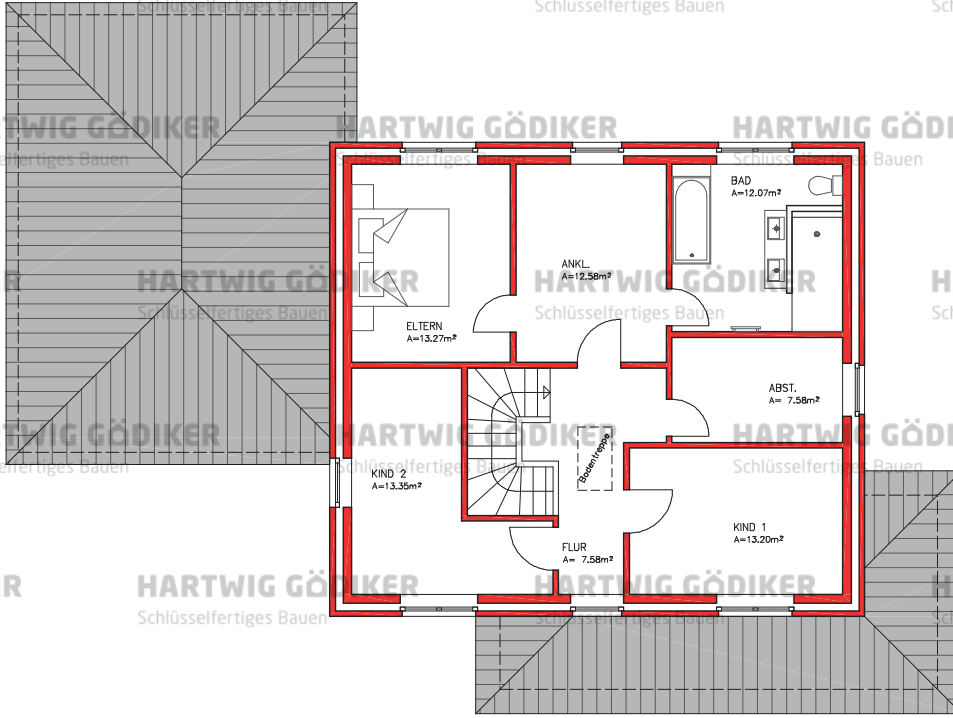

HARTWIG GÖDIKER

Schlüsselfertiges Bauen

EH1027

EINFAMILIENHAUS

WOHNFLÄCHE: 174,34 m²

EG: 96,21 m² | DG: 78,13 m²

HARTWIG GÖDIKER

Schlüsselfertiges Bauen

HARTWIG GÖDIKER

Schlüsselfertiges Bauen

HARTWIG GÖDIKER

Schlüsselfertiges Bauen

Schlüsselfertiges Bauen

HARTWIG GÖDIKER

Schlüsselfertiges Bauen

HARTWIG GÖDIKER

Schlüsselfertiges Bauen

HARTWIG GÖDIKER

Schlüsselfertiges Bauen

HARTWIG GÖDIKER

Schlüsselfertiges Bauen