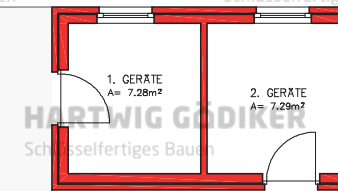

MH1018

MEHRFAMILIENHAUS

EG: 108,02 m² | DG: 87,80 m²

HARTWIG GÖDIKER Schlüsselfertiges Bauen

HARTWIG GÖDIKER Schlüsselfertiges Bauen

HARTWIG GÖDIKER Schlüsselfertiges Bauen

HARTWIG GÖDIKER Schlüsselfertiges Bauen

1.+2. CARPORT
A=30,56m²

HARTWIG GÖDIKER Schlüsselfertiges Bauen

HARTWIG GÖDIKER Schlüsselfertiges Bauen

HARTWIG GÖDIKER Schlüsselfertiges Bauen

HARTWIG GÖDIKER Schlüsselfertiges Bauen

HARTWIG GÖDIKER Schlüsselfertiges Bauen