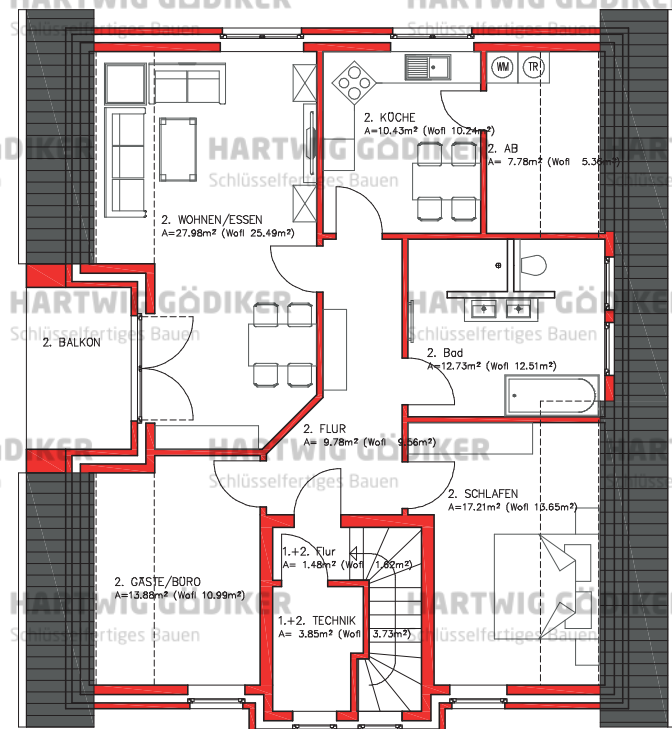

MH1018

MEHRFAMILIENHAUS

EG: 108,02 m² | DG: 87,80 m²

HARTWIG GÖDIKER Schlüsselfertiges Bauen

HARTWIG GÖDIKER Schlüsselfertiges Bauen

HARTWIG GÖDIKER Schlüsselfertiges Bauen

HARTWIG GÖDIKER Schlüsselfertiges Bauen

1.+2. CARPORT
A=30,56m²

HARTWIG GÖDIKER Schlüsselfertiges Bauen

HARTWIG GÖDIKER Schlüsselfertiges Bauen

HARTWIG GÖDIKER Schlüsselfertiges Bauen

HARTWIG GÖDIKER Schlüsselfertiges Bauen

HARTWIG GÖDIKER Schlüsselfertiges Bauen