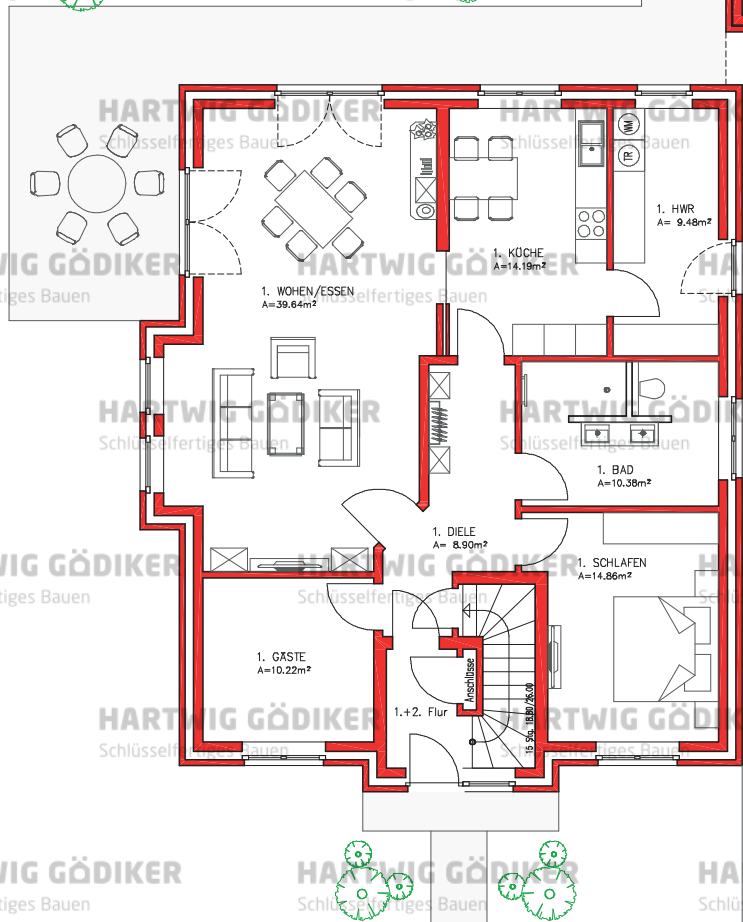

MH1018

MEHRFAMILIENHAUS

EG: 108,02 m² | DG: 87,80 m²

HARTWIG GÖDIKER Schlüsselfertiges Bauen

HARTWIG GÖDIKER Schlüsselfertiges Bauen

HARTWIG GÖDIKER Schlüsselfertiges Bauen

HARTWIG GÖDIKER Schlüsselfertiges Bauen

1.+2. CARPORT
A=30,56m²

HARTWIG GÖDIKER Schlüsselfertiges Bauen

HARTWIG GÖDIKER Schlüsselfertiges Bauen

HARTWIG GÖDIKER Schlüsselfertiges Bauen

HARTWIG GÖDIKER Schlüsselfertiges Bauen

HARTWIG GÖDIKER Schlüsselfertiges Bauen